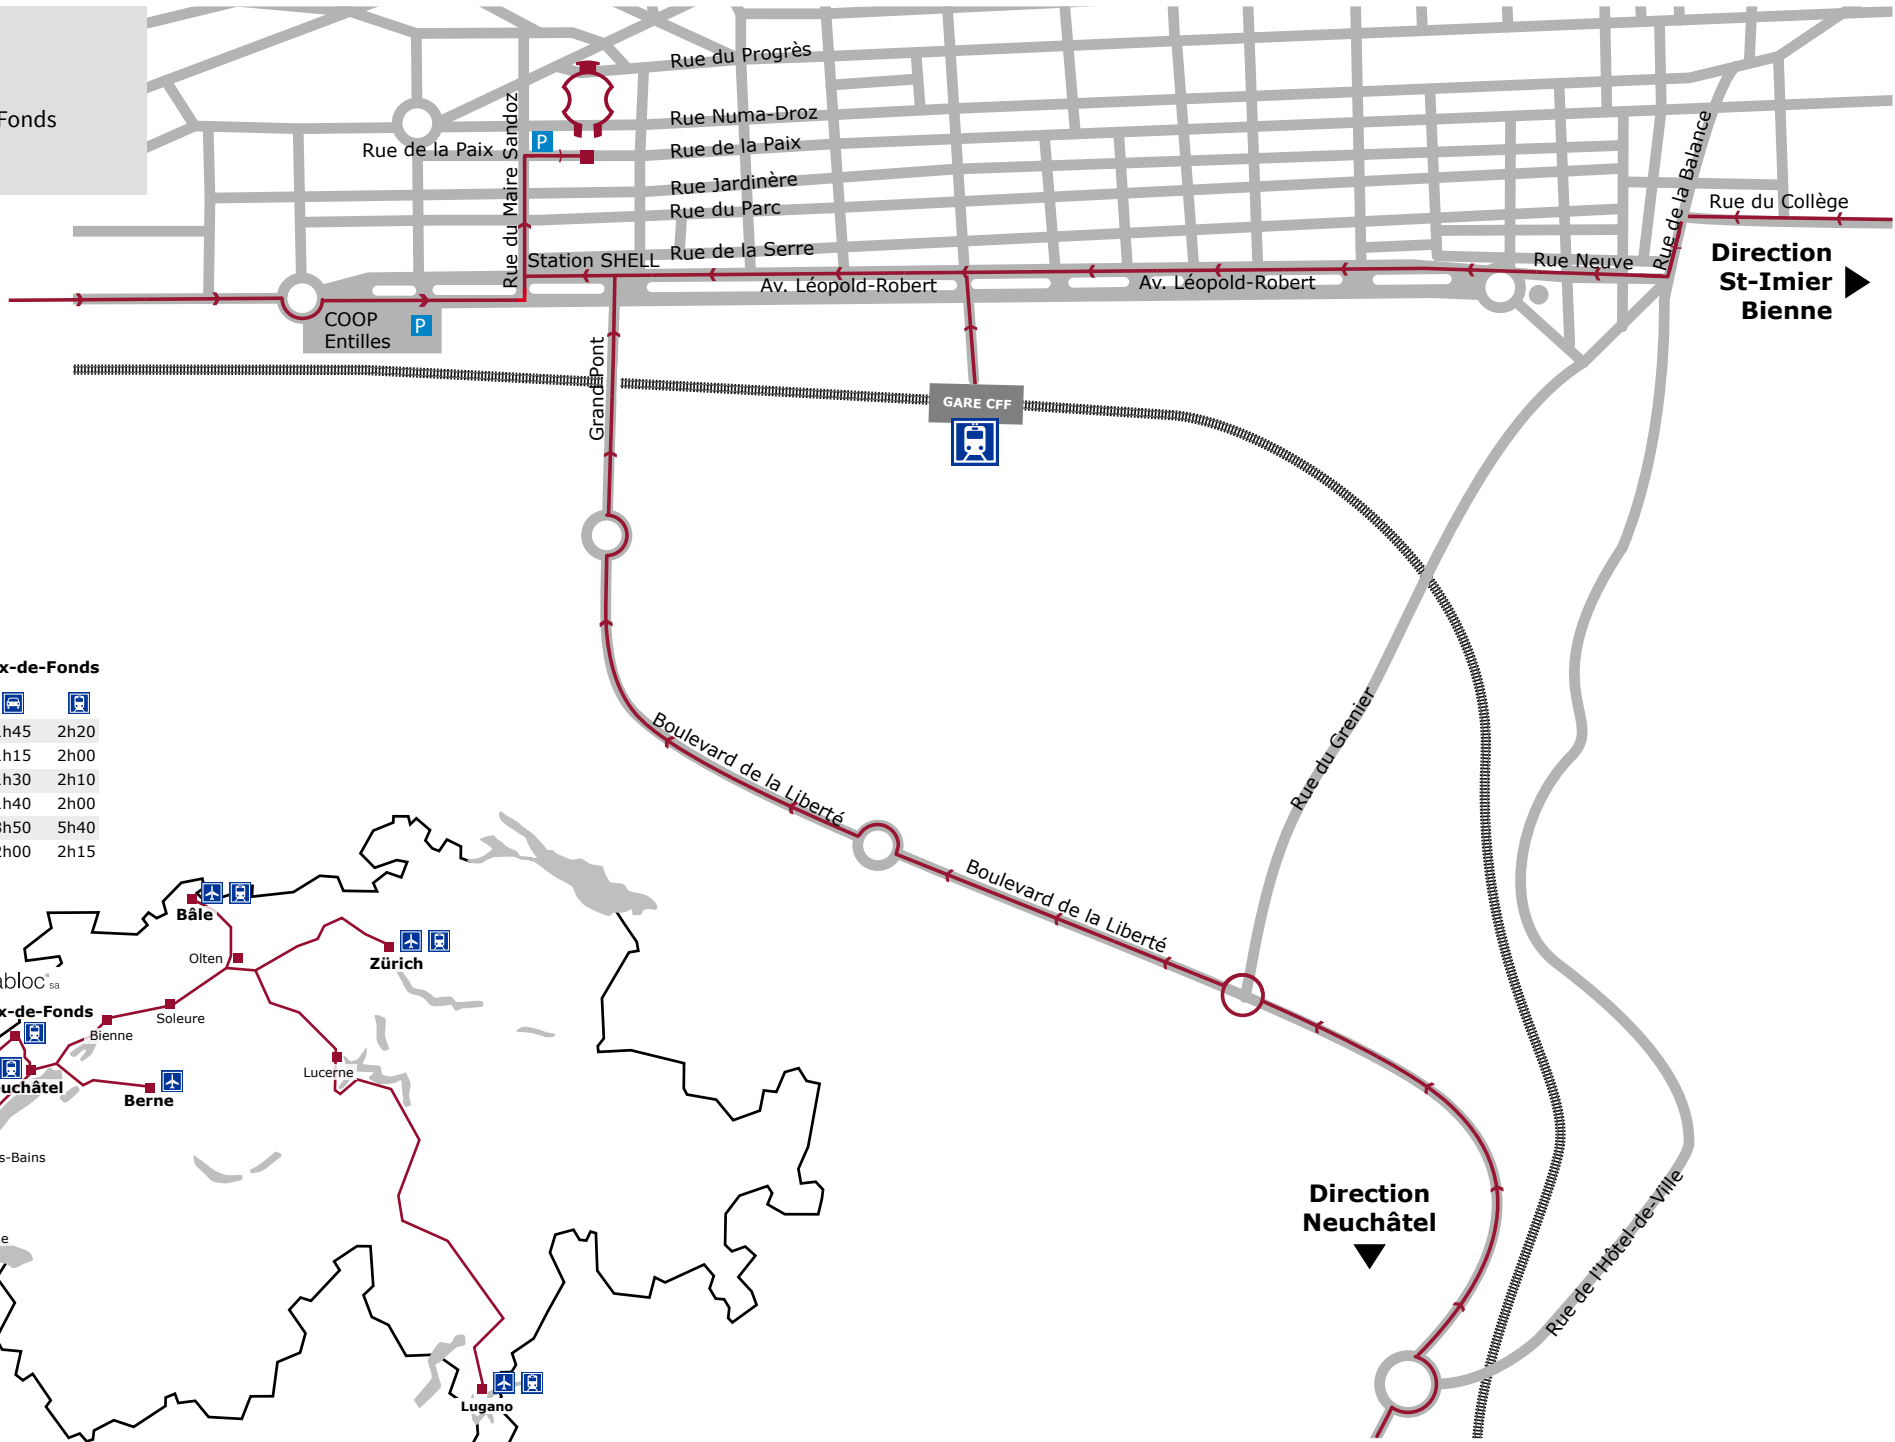

Incabloc SA
 Rue de la Paix 129
 CH-2301 La Chaux-de-Fonds
 T. +41 032 924 00 05
 F. +41 032 924 00 06

Parcours jusqu'à la Chaux-de-Fonds

Bâle aéroport	100km	1h45	2h20
Berne aéroport	65km	1h15	2h00
Besançon	85km	1h30	2h10
Genève aéroport	145km	1h40	2h00
Lugano aéroport	325km	3h50	5h40
Zürich aéroport	170km	2h00	2h15

Train Aéroport Route

Tunnel de la Vue des Alpes