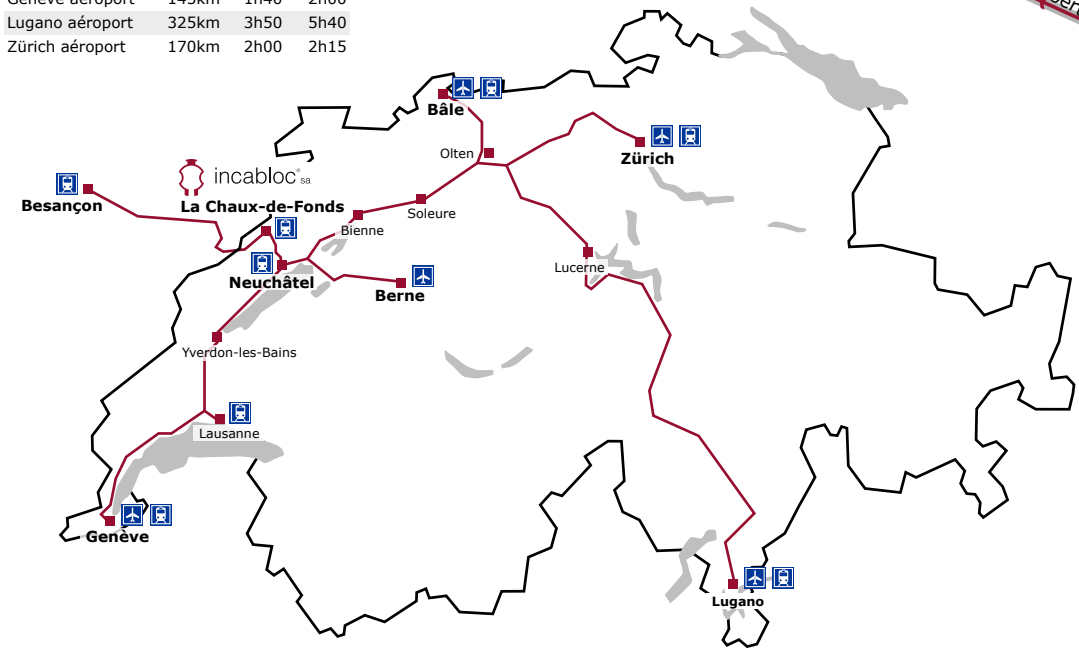

Incabloc SA
 Rue de la Paix 129
 CH-2301 La Chaux-de-Fonds
 T. +41 032 924 00 05
 F. +41 032 924 00 06

Parcours jusqu'à la Chaux-de-Fonds

Bâle aéroport	100km	1h45	2h20
Berne aéroport	65km	1h15	2h00
Besançon	85km	1h30	2h10
Genève aéroport	145km	1h40	2h00
Lugano aéroport	325km	3h50	5h40
Zürich aéroport	170km	2h00	2h15

Train Aéroport Route

Tunnel de la Vue des Alpes